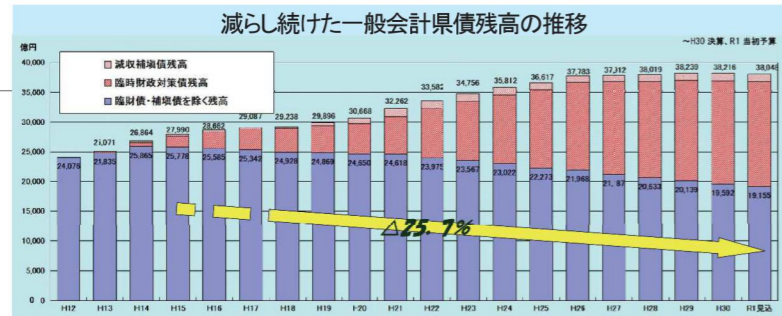

県庁に入り込みました。

初登庁した、大野新知事。

前 上田 埼玉県知事退任

埼玉を再生させる数多くの実績残し

バスで来た「初登庁」

16年前の8月、バスに乗って上田新知事は県庁に到着。初登庁に臨み周囲を驚かせました。県政も、土屋県政も、カネと政治にまつわる問題で末期は沈んでいました。しがらみ一掃、再生埼玉を掲げて登場した上田新知事を迎えたとき、「何かが変わる」と当時の県庁職員は感じたとはいいます。

莫大な借金を抱えていた埼玉高速鉄道の一五三億の借入金

は、県が事業再生に動き四七〇億まで減らしました。結果毎年数十億円の利益が上がるようになりました。さいたま市は、四億八千万の補給金を出し、十二億九千万を県に納付させるまで再生させました。県出資の多くの赤字を、すべて黒字化させたのです。グラフのように、県がコントロールでき

惜しまれて「退任式」

8月30日の「退任式」には、多くの県民、職員などが駆けつけました。埼玉県を変えた16年の奮闘が讃えられ、別れが惜しまれました。