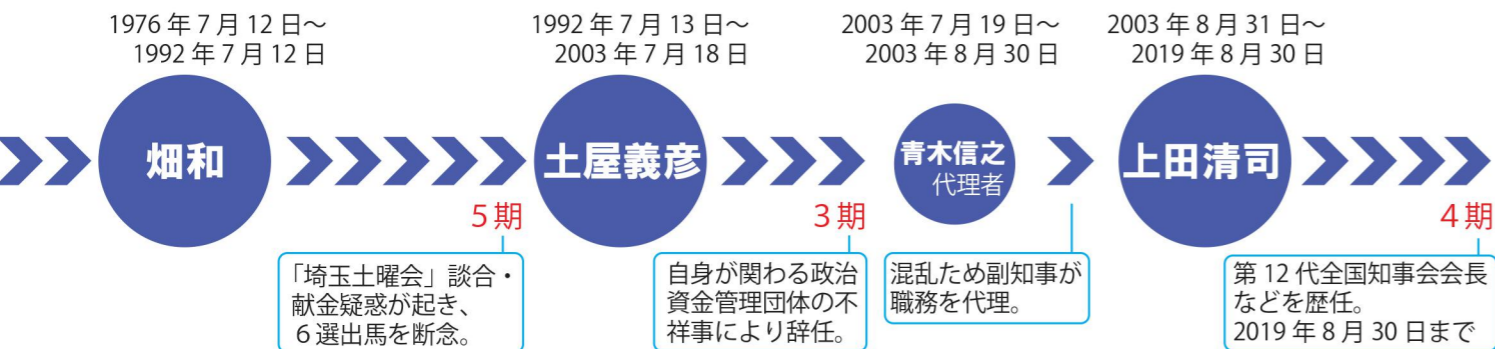

新知事に大野氏 4面

歴代埼玉県知事

灼熱の中、大野支援を訴えました。

Profile しらねだいすけ

1979年5月13日生まれ、川口市朝日出生、十二月田(しわざだ)小・中学校卒業、正則学園高校卒業、ボストン大学(政治科学学部)卒業<留学中マンチェスター市市長室でインターン経験>、富士通(株)入社し、営業とSEのビジネス支援部隊に配属→退社、2007年の統一地方選挙で市内交通網(特に、コミュニティバス路線網)の再構築、市議会の見える化など市政の改善を目指し市議会議員に立候補、2位(4764票)で市議会最年少(27歳)当選を果たす。鳩ヶ谷から埼玉県議会議員選挙立候補するも惜敗。捲土重来を期し、翌日から活動、石田勝之元衆議院議員秘書を経験し、2015年合併後初の新川口市選挙区で埼玉県議会議員に立候補するも次点。朝日2丁目副町会長歴任。2019年の埼玉県議会議員選挙で初当選。