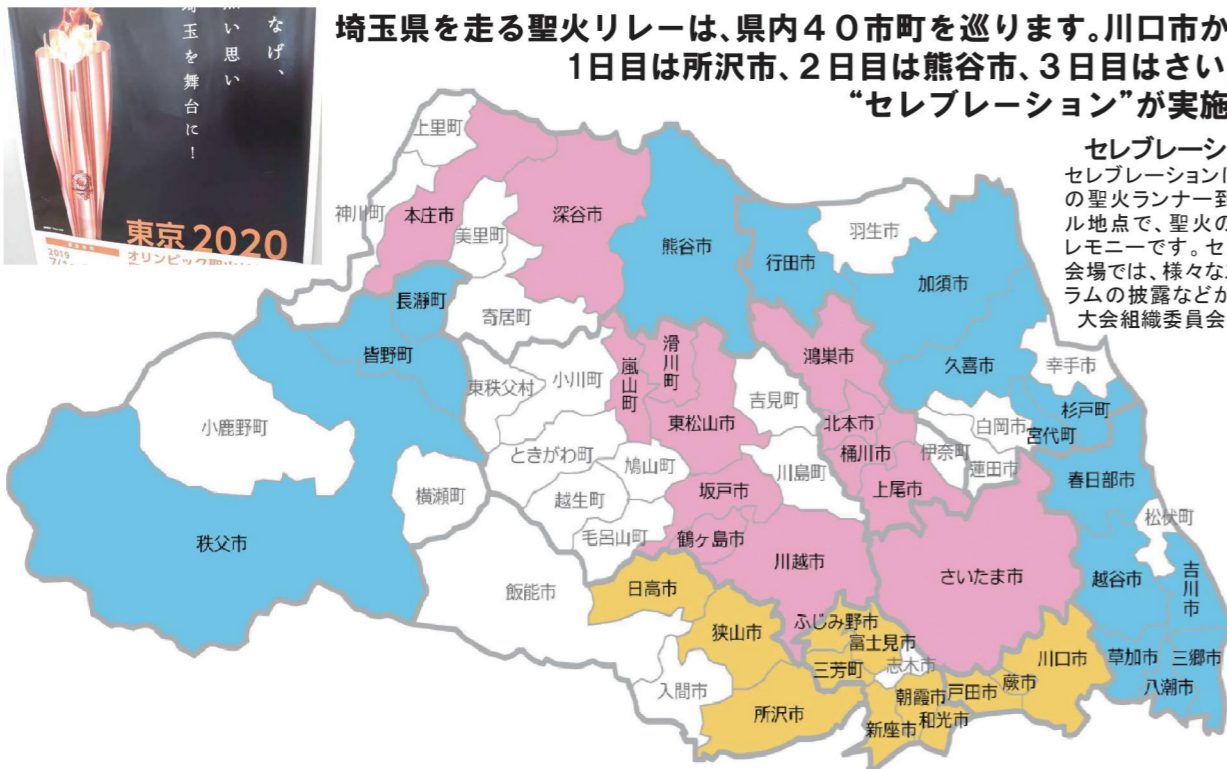

新知事に大野氏 4面

歴代埼玉県知事

灼熱の中、大野支援を訴えました。

Profile しらねだいすけ

1979年5月13日生まれ、川口市朝日出生、十二月田(しわざだ)小・中学校卒業、正則学園高校卒業、ボストン大学(政治科学学部)卒業<留学中マンチェスター市市長室でインターン経験>、富士通(株)入社し、営業とSEのビジネス支援部隊に配属→退社、2007年の統一地方選挙で市内交通網(特に、コミュニティバス路線網)の再構築、市議会の見える化など市政の改善を目指し市議会議員に立候補、2位(4764票)で市議会最年少(27歳)当選を果たす。鳩ヶ谷から埼玉県議会議員選挙立候補するも惜敗。捲土重来を期し、翌日から活動、石田勝之元衆議院議員秘書を経験し、2015年合併後初の新川口市選挙区で埼玉県議会議員に立候補するも次点。朝日2丁目副町会長歴任。2019年の埼玉県議会議員選挙で初当選。

http://www.daisuke-shirane.com

はし めぐ 埼玉県内を走る！巡る！

東京2020オリンピック聖火リレー 埼玉県ルート

埼玉県を走る聖火リレーは、県内40市町を巡ります。川口市から出発し、1日目は所沢市、2日目は草加市、3日目はさいたま市で“セレブレーション”が実施されます。

セレブレーションとは？
セレブレーションは、1日の最後の聖火ランナー到着時に、ゴール地点で、聖火の到着を祝うセレモニーです。セレブレーション会場では、様々なステージプログラムの披露などが行われます。大会組織委員会が主催します。